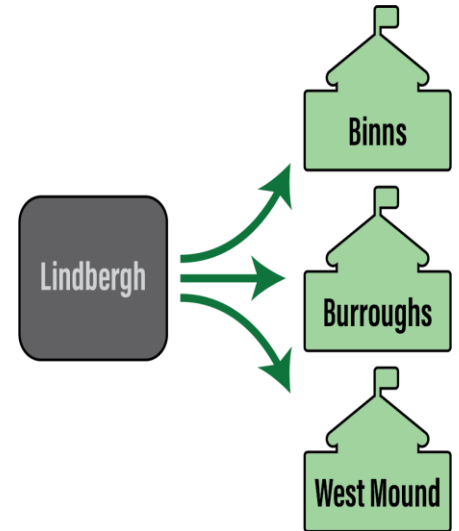

CCS ELEVATE

LINDBERGH ELEMENTARY

Bishii Noofeembar 2023, waxaa mahad leh iyada oo ay ugu wacan tahay taageerada baaxadda leh ee codbixiyaasha Columbus, Dugsiyada Magaalada Columbus waxa ay meel mariyeen \$100-milyan oo canshuur ah oo ay ku ballan qaadeen in ay kor ugu qaadayaan xarumahooda ayna yarey-nayaan raad-raad-raacooda. Hadafka waa in la taageero hiigsiga degmada ee ah bixinta waxbarasho tayo sare leh ee dhammaan ardayda. Siyaasadda Guddiga (Per Board Policy) 7105, Kormeeraha Guud wuxuu abuuray Guddi Hawleedka Xarumaha Bulshada horaantii Febraayo 2024 si ay u qiimeeyaan dib-u-habeynta xarumaha degmada. Kooxdan hawshani waxay ka kooban yihiin shakhsiyaad leh asal iyo waayo-aragnimo kala duwan.

Guddi-hawleedku waxay u soo jeediyeen talooyinka ugu horreeya ee Guddida Waxbarashada Talaadadii 7-da Maajo. Talooyinku waxay diiradda saareen waxay jaan-goyn doontaa kooxaha muusikada ee dhismayaasha, kor-dhinta galaan-galka tacliimeed iyo wax-qabadyada manhajka ka baxsan, bixinta adeegyo loo siman yahay ee qoysaska iyo ardaydaba, iyo xur-maynta maal-galinta cashuur bixiyeyaashii hore. Hadafka ayaa ah in si wanaagsan loo fahmo aragtida bulshada ee talooyinka bilowga ah iyo kor u-qaadida wadashaqeynta iyada oo loo marayo wada hadal furan. Tani waxay gacan ka geysan doontaa in la waafajiyo qorshaha guud ee xarumaha iyo hiigsiga degmada iyo kor u-qaadida fahanka Dugsiyada Magaalada Columbus.

Kooxda Hawl-wadeenada Xarumaha Bulshada ee Kormeeraha Guud waxa ay ku talinayaan in Guddida Waxbarashadu xiro **Dugsiga Hoose ee Lindbergh Elementary School**, kaas oo hadda noqon doona qayb ka mid ah Bulshooyinka Dugsiyada Hoose ee Binns Elementary School, Burroughs Elementary School iyo West Mound Elementary School.